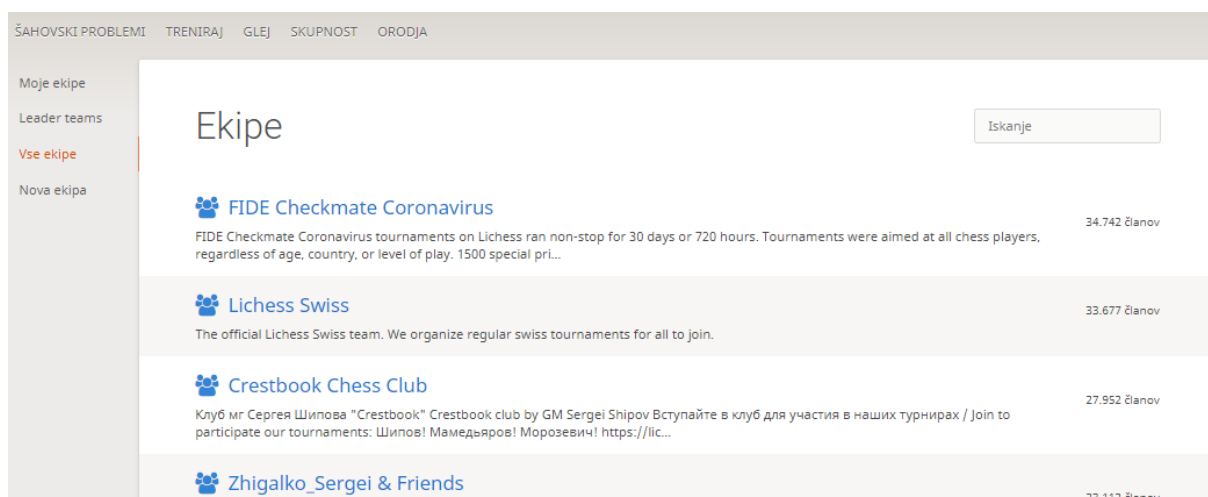

V polje Iskanje z velikimi črkami vpišite **OŠ I MS**, da dobite zadetek **Turnir OŠ I MS** in kliknete nanj:

Iskanje "OŠ I MS"

Turnir OŠ I MS

Vabljeni učenci OŠ I Murska Sobota ob 14.00

1 član