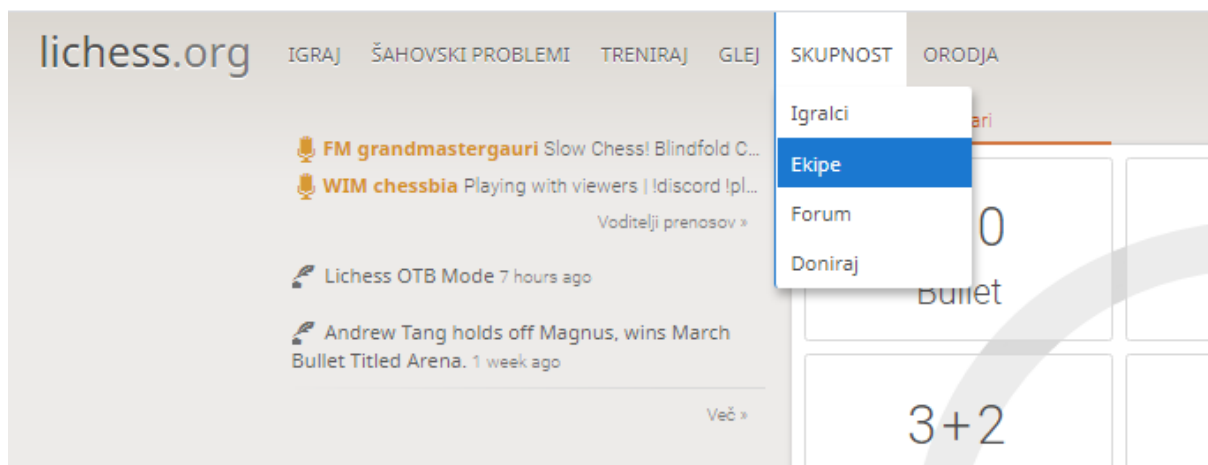

S klikom na povezavo zaključite postopek registracije.

Ko zaključite postopek registracije, lahko dostopate do aplikacije Lichess.

3. PRIJAVA V APLIKACIJO

Po uspešno opravljeni registraciji, se lahko v aplikacijo vedno prijavite tako, da v zgornjem desnem kotu kliknete na okno PRIJAVA.

Posledično se odpre prijavno okno, kjer vpišete svoje uporabniško ime in geslo:

Prijava

Uporabniško ime ali elektronski naslov

Geslo

PRIJAVA

[Registracija](#) [Ponovna nastavitve gesla](#)
Log in by email

Ko se uspešno prijavite, se vam bo odprla začetna stran aplikacije, ki zglada tako:

4. VČLANITEV V SKUPINO OŠ I MS

V skupino se včlanite tako, da v zgornji vrstici najprej kliknete na zavihek SKUPNOST in izberete podokno Ekipe, kot prikazuje spodnja slika:

Ko izberete Ekipe se vam pojavi naslednje okno: